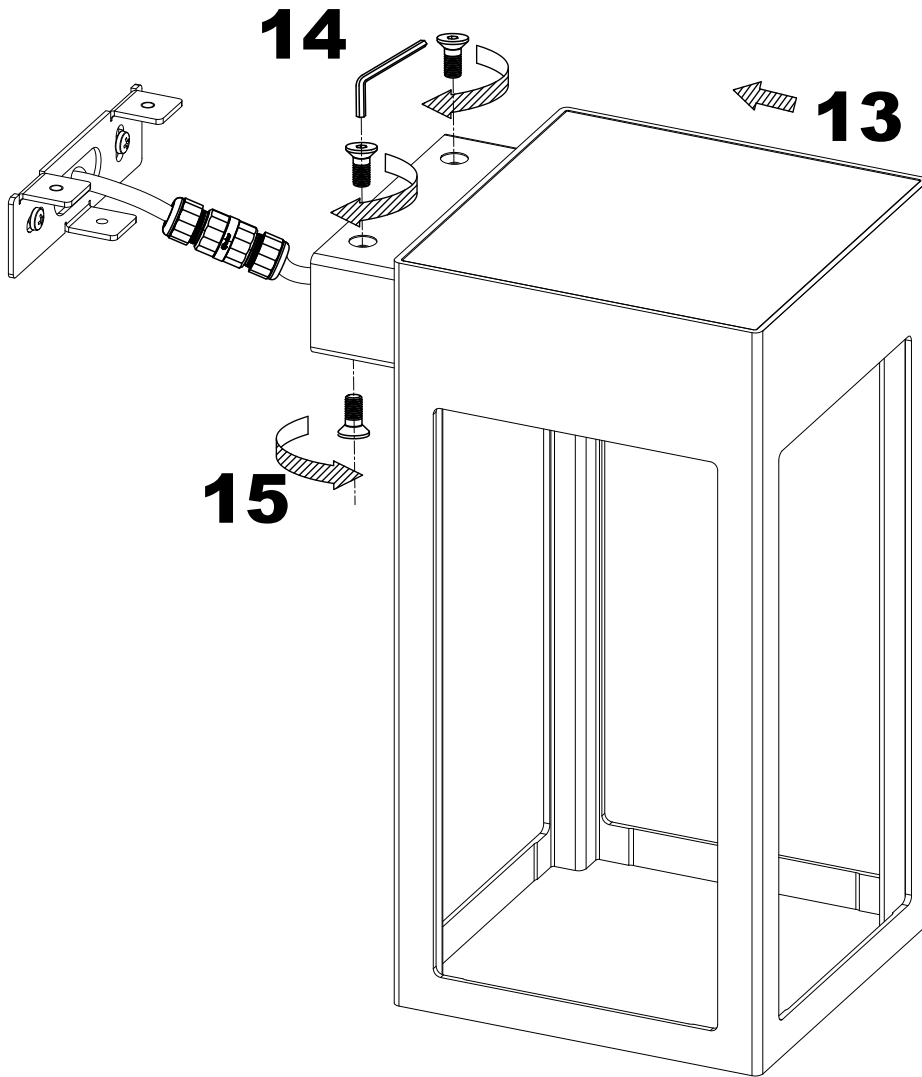

E

Article	Power Product (W)	Power Supply	Insulation Class	Energy efficiency light source *
1505LED	10	220-240 V AC, 50-60 Hz		E

- * Questo prodotto contiene una sorgente luminosa con classe di efficienza energetica: vedi colonna "Energy efficiency light source"
- * This product contains a light source with energy efficiency class: see column "Energy efficiency light source"
- * Ce produit contient une source lumineuse avec classe d'efficacité énergétique : voir la colonne "Energy efficiency light source"
- * Dieses Produkt enthält eine Lichtquelle mit Energieeffizienzklasse: siehe Spalte "Energy efficiency light source"
- * Este producto contiene una fuente de luz con clase de eficiencia energética: consulte la columna "Energy efficiency light source"