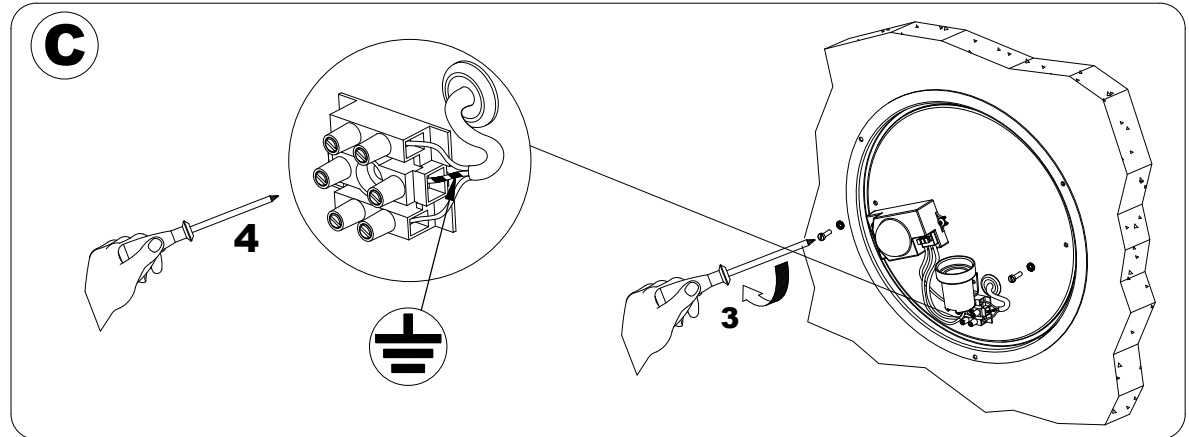

IM SERIE 1350SEN -1351SEN

www.lcd-gmbh.de

IM SERIE 1350SEN -1351SEN

PS4	1X16W E27	1X16W E27	1X16W E27