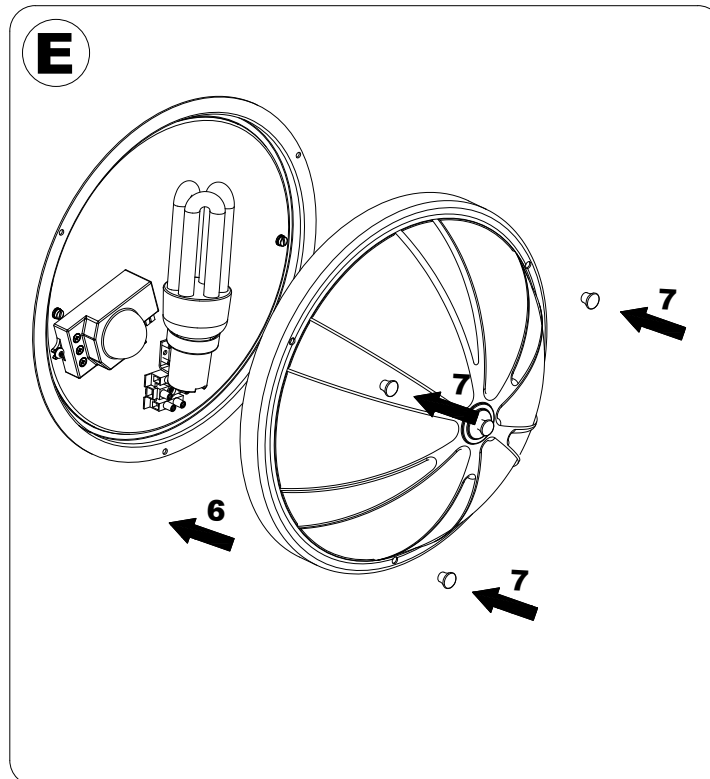

IM SERIE 1350SEN -1351SEN

www.lcd-gmbh.de

IM SERIE 1350SEN -1351SEN

PS4	1X16W E27	1X16W E27	1X16W E27