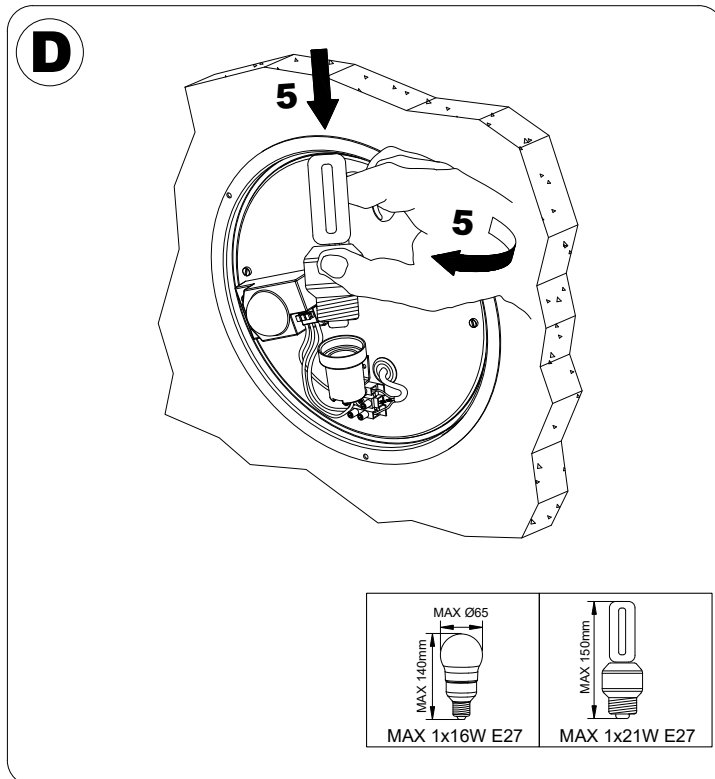

IM SERIE 1350SEN -1351SEN

www.lcd-gmbh.de

IM SERIE 1350SEN -1351SEN

PS4	1X16W E27	1X16W E27	1X16W E27