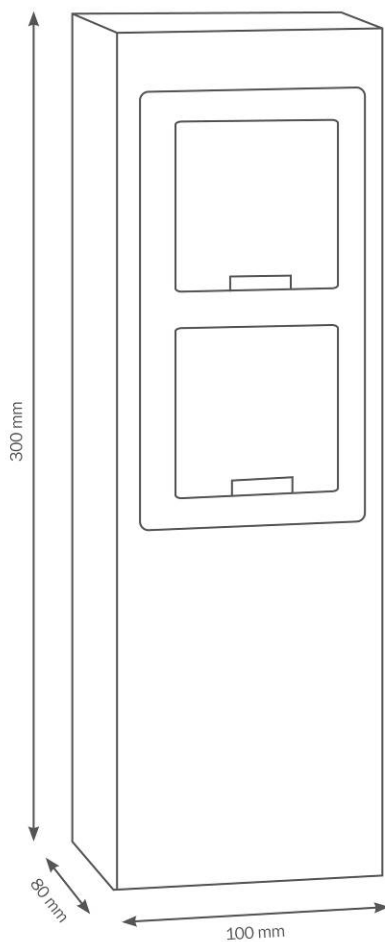

STECKDOSENSÄULE 4-FACH

Steckdosensäule sowie Steckdosenblenden aus hochwertigem Edelstahl, mit Fuß zur Befestigung. Bis zur Anschlussdose verdrahtet.

TECHNISCHE DATEN

Artikelnummer	021
EAN	4260277680022
Gewicht inkl. Karton	3,55 kg
Höhe	300 mm
Breite	100 mm
Tiefe	80 mm
Schutzart	IP44
Material	Edelstahl
Steckdosen	4-fach (gegenüberliegend)
Spannung	220-240 V; 50/60 Hz