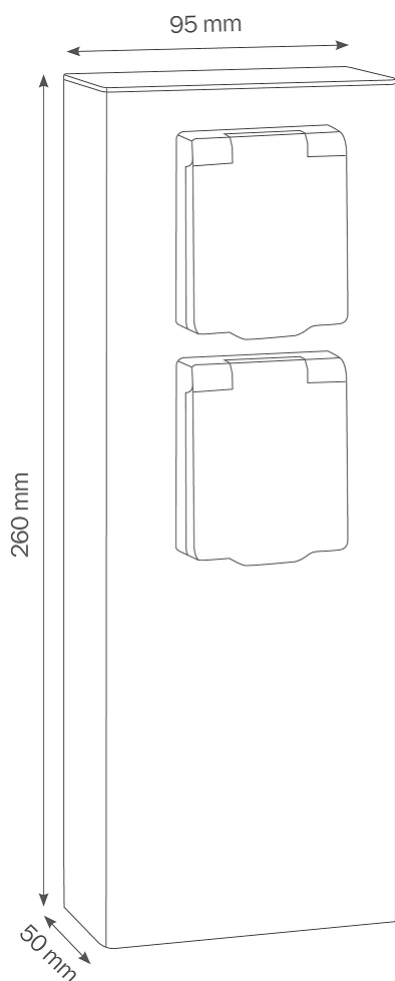

## STECKDOSENSÄULE 2-FACH

Steckdosensäule aus hochwertigem Edelstahl, mit Fuß zur Befestigung. Bis zur Anschlussdose verdrahtet.

### TECHNISCHE DATEN

Artikelnummer	019
EAN	4260277680770
Gewicht inkl. Karton	1,60 kg
Höhe	260 mm
Breite	95 mm
Tiefe	50 mm
Schutzart	IP44
Material	Edelstahl
Steckdosen	2 Steckdosen / Kunststoff
Spannung	220-240 V; 50/60 Hz