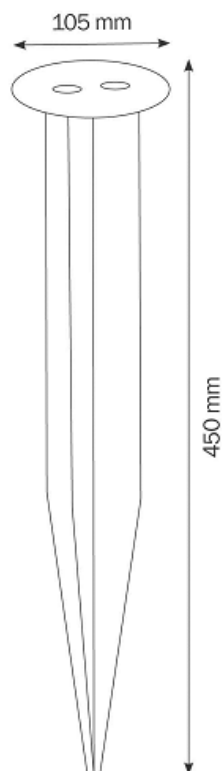

ERDSPIEß FÜR STANDLEUCHE 5100/5101

Erdspieß aus hochwertigem Edelstahl für Standleuchten 5100 und 5101.

TECHNISCHE DATEN

Artikelnummer	096E
EAN	4260277681753
Gewicht inkl. Karton	2,00 kg
Höhe	450 mm
Befestigungsplatte	105 mm
Kabeldurchführung Ø	18 mm
Material	Edelstahl