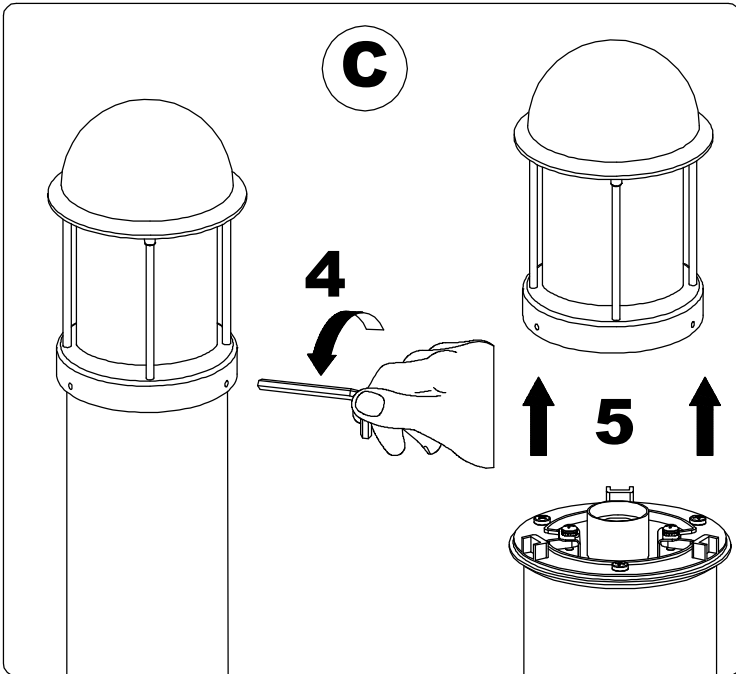

IM 1026 - 1027 - 1029
IM 1030 - 1032 - 1033
IM 1034 - 1035 - 1036

CE		250 VOLT	IP44	

www.lcd-gmbh.de

IM 1026 - 1027 - 1029
IM 1030 - 1032 - 1033
IM 1034 - 1035 - 1036

CE	IP44	250 VOLT	max. 10cm 1x23W E27	max. 10cm 1x20W E27