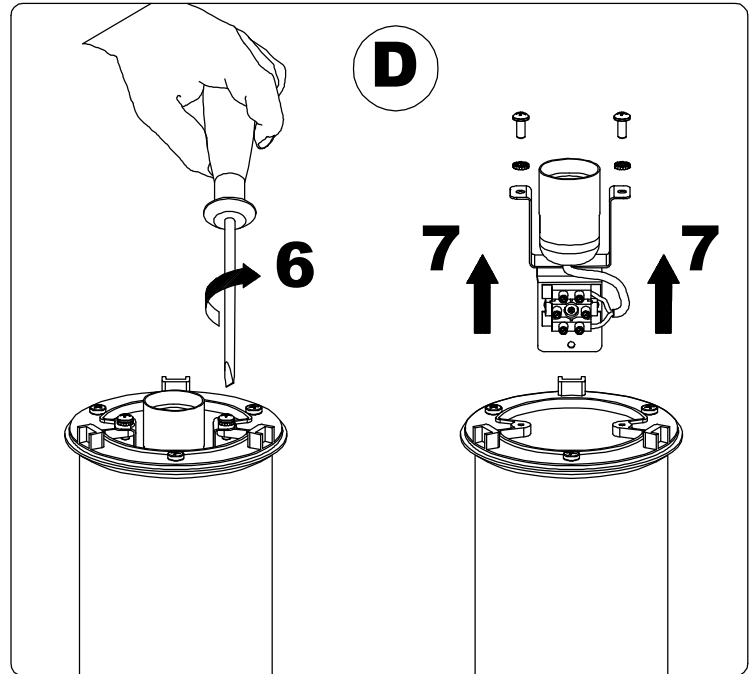

IM 1026 - 1027 - 1029
IM 1030 - 1032 - 1033
IM 1034 - 1035 - 1036

CE		250 VOLT	IP44	

www.lcd-gmbh.de

IM 1026 - 1027 - 1029
IM 1030 - 1032 - 1033
IM 1034 - 1035 - 1036

CE	IP44	250 VOLT	max. 10cm 1x23W E27	max. 10cm 1x20W E27