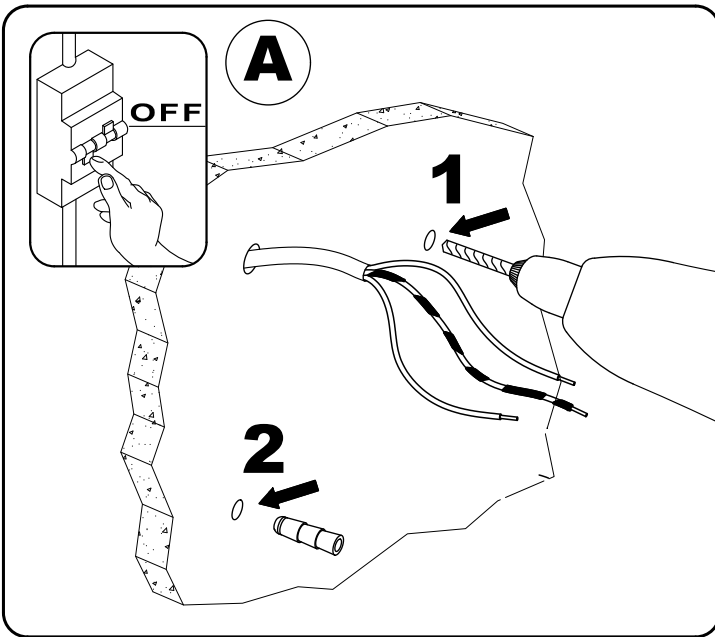

www.lcd-gmbh.de

IM 043LED IM 044LED

CE IP44 220-240 VOLT
LED 12WATT

www.lcd-gmbh.de

IM 043LED IM 044LED

Article	Power Product (W)	Power Supply	Insulation Class	Energy efficiency light source *
043LED	12	220-240 V AC, 50-60 Hz		E
044LED	12	220-240 V AC, 50-60 Hz		E