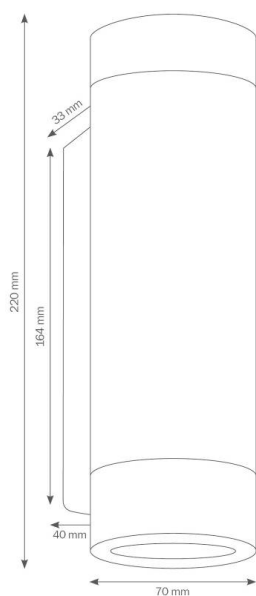

UP & DOWN WANDLEUCHTE

Leuchte aus hochwertigem Edelstahl, Diffusor aus Floatglas.

TECHNISCHE DATEN

Artikelnummer	062
EAN	4260277680251
Energieeffizienzklasse	A++ - D, EU-Energielabel 2
Gewicht inkl. Karton	1,40 kg
Höhe	220 mm
Wandabstand	103 mm
Durchmesser	70 mm
Bestückung	2x GU10 max. 35 Watt
	passendes Hochvoltleuchtmittel und LED möglich
Lichtausfall	
Inklusive Leuchtmittel	nein
Schutzart	IP44
Material	Edelstahl
Diffusor	Floatglas
Spannung	220-240 V; 50/60 Hz