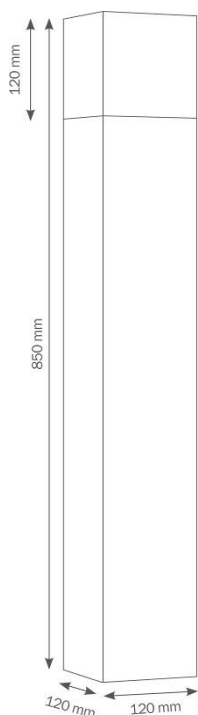

STANDLEUCHE LANGE

Leuchte aus hochwertigem Edelstahl, Diffusor aus Opalglas mit Gewinde.

TECHNISCHE DATEN

Artikelnummer	031
EAN	4260277680121
Energieeffizienzklasse	A++ - E, EU-Energielabel 1
Gewicht inkl. Karton	7,00 kg
Höhe	850 mm
Breite	120 mm
Tiefe	120 mm
Bestückung	1x E27 max. 100 Watt
	passendes Glühleucht-, Energiesparleuchtmittel und LED möglich
Inklusive Leuchtmittel	nein
Schutzart	IP44
Material	Edelstahl
Diffusor	Opalglas
Spannung	220-240 V; 50/60 Hz