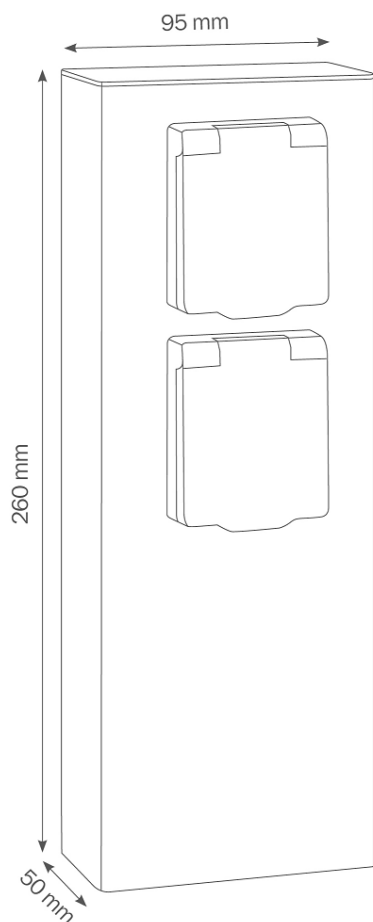

STECKDOSENSÄULE 2-FACH

Pulverbeschichtete Steckdosensäule (DB703), mit Fuß zur Befestigung. Bis zur Anschlussdose verdrahtet.

TECHNISCHE DATEN

Artikelnummer	018
EAN	4260277681593
Gewicht inkl. Karton	1,60 kg
Höhe	260 mm
Breite	95 mm
Tiefe	50 mm
Schutzart	IP44
Material	Edelstahl / Aluminium
Farbe	Graphit (DB703)
Steckdosen	2 Steckdosen / Kunststoff
Spannung	220-240 V; 50/60 Hz