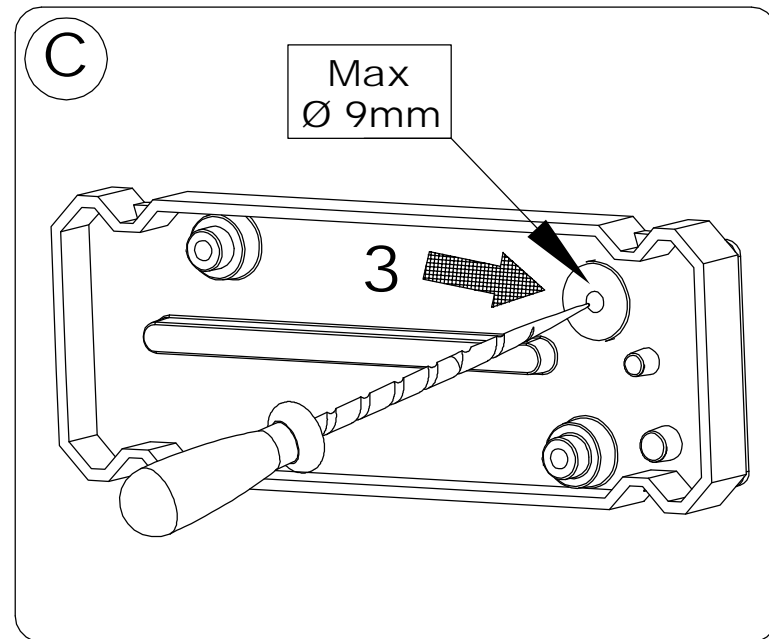

# IM 1500

CE	R7S LED	220-240 VOLT
	MAX 15W	
IP65		

H

G

F

220 - 240 VOLT	MAX 15W		

IM 1500

[www.lcd-gmbh.de](http://www.lcd-gmbh.de)