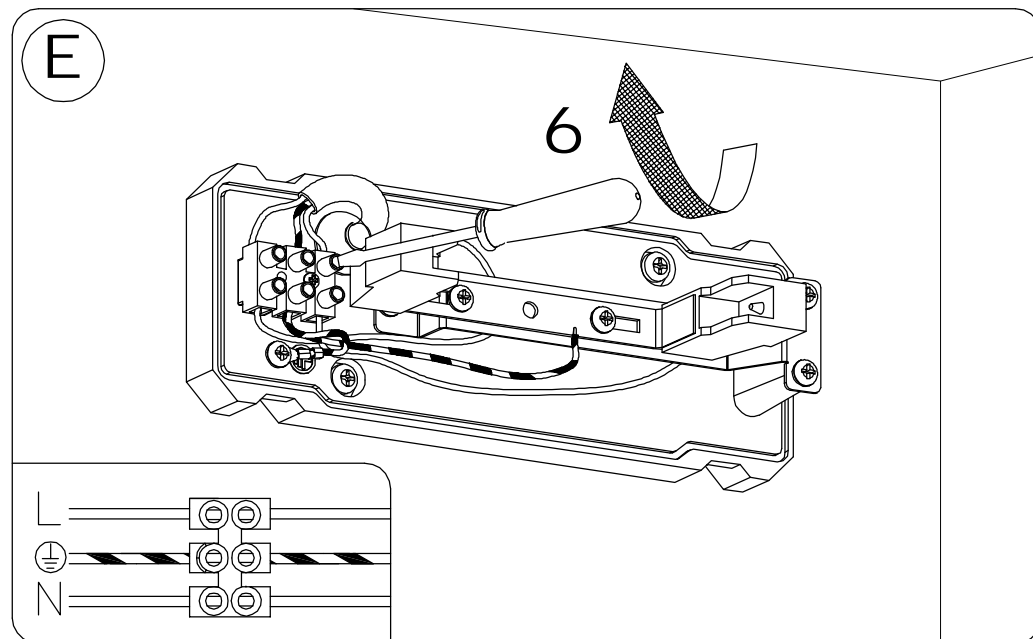

# IM 1500

CE	R7S LED	220-240 VOLT
	MAX 15W	
IP65		

H

G

F

220 - 240 VOLT	MAX 15W		

IM 1500

[www.lcd-gmbh.de](http://www.lcd-gmbh.de)