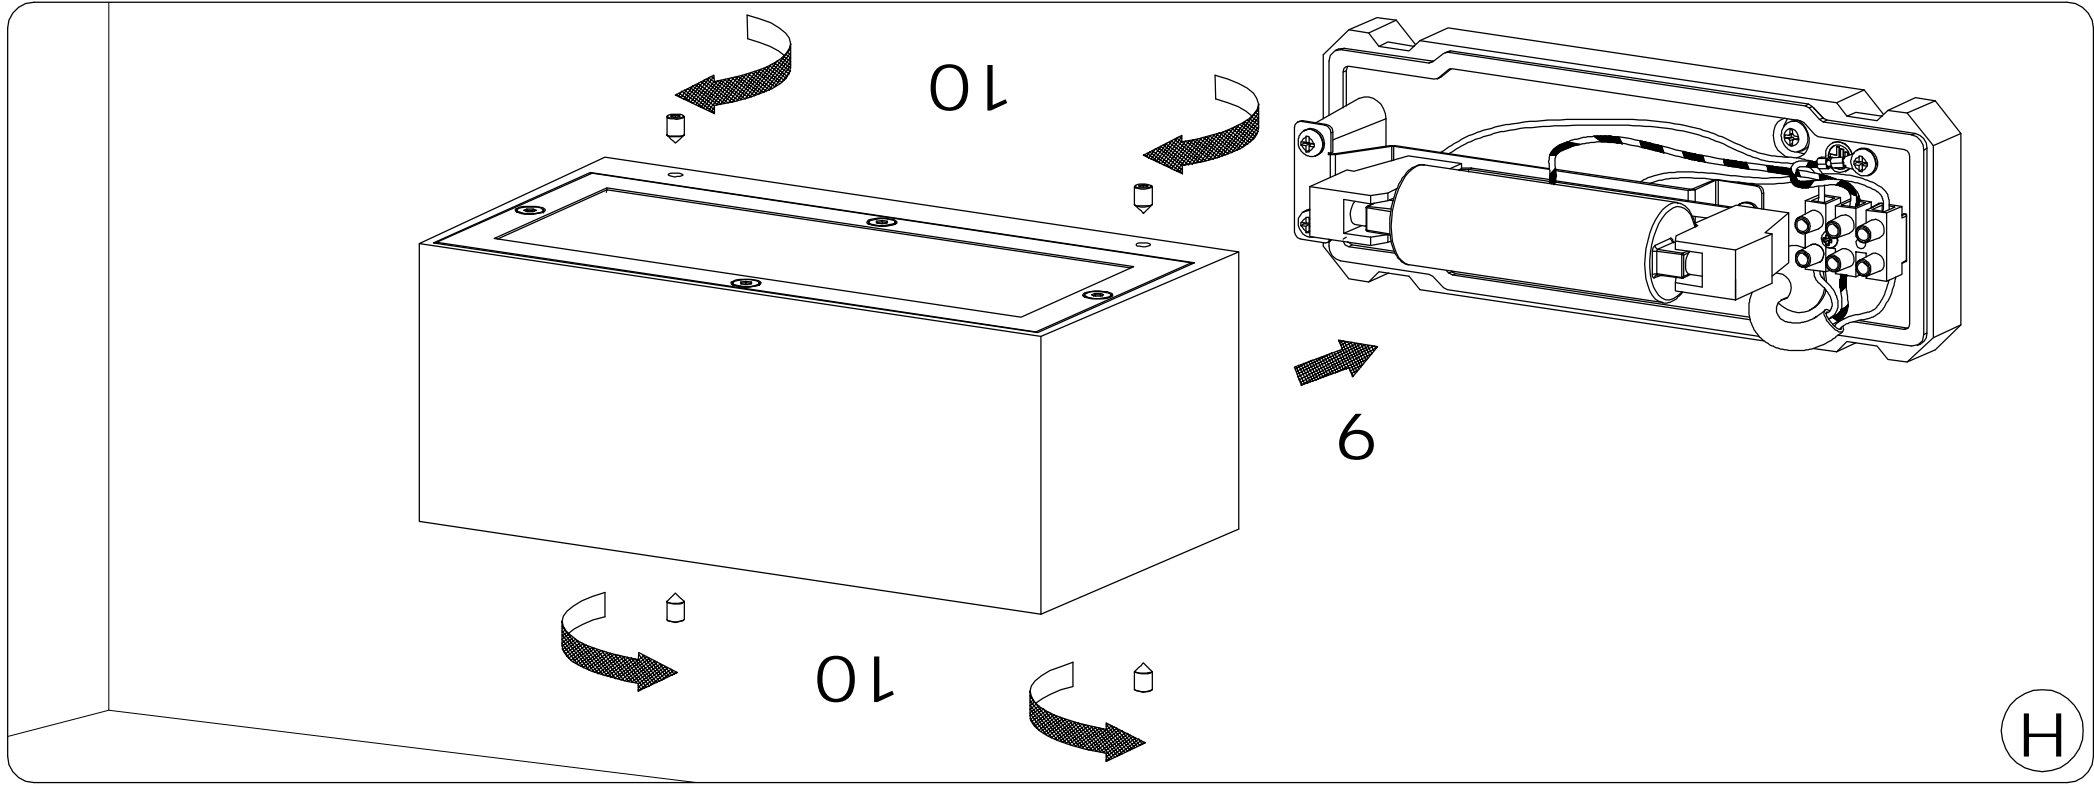

# IM 1500

CE	R7S LED	220-240 VOLT
	MAX 15W	
IP65		

H

G

F

220 - 240 VOLT	MAX 15W		

IM 1500

[www.lcd-gmbh.de](http://www.lcd-gmbh.de)