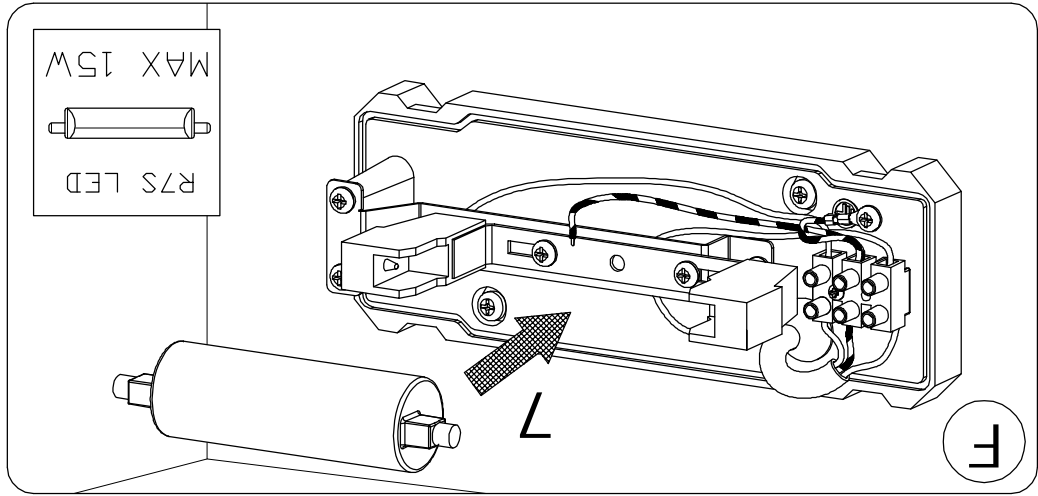

# IM 1500

CE	R7S LED	220-240 VOLT
	MAX 15W	
IP65		

H

G

F

220 - 240 VOLT	MAX 15W		

IM 1500

[www.lcd-gmbh.de](http://www.lcd-gmbh.de)