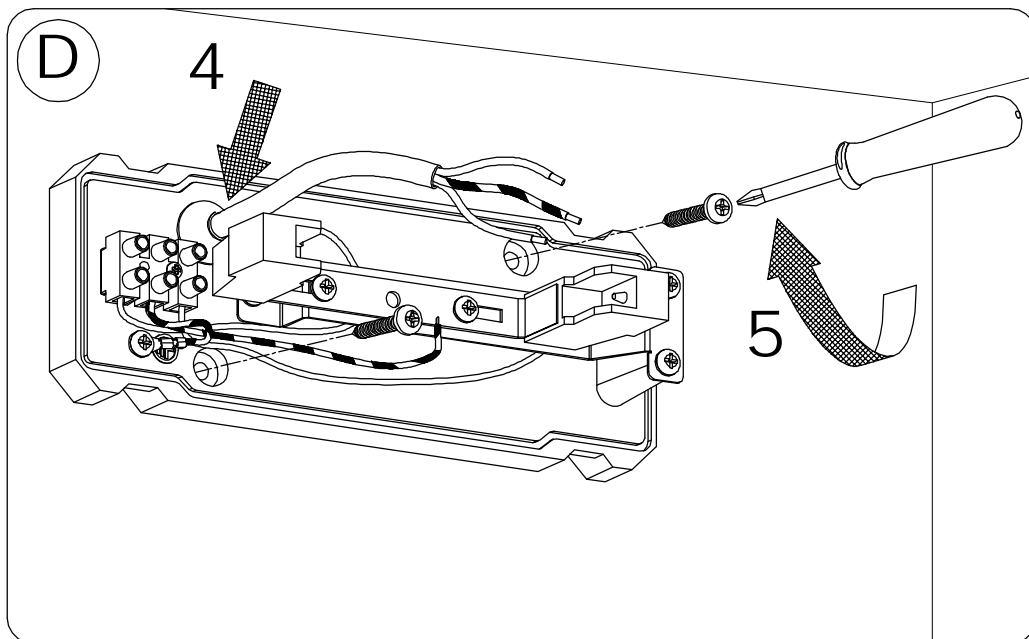

# IM 1500

CE	R7S LED	220-240 VOLT
	MAX 15W	
IP65		

H

G

F

220 - 240 VOLT	MAX 15W		

IM 1500

[www.lcd-gmbh.de](http://www.lcd-gmbh.de)