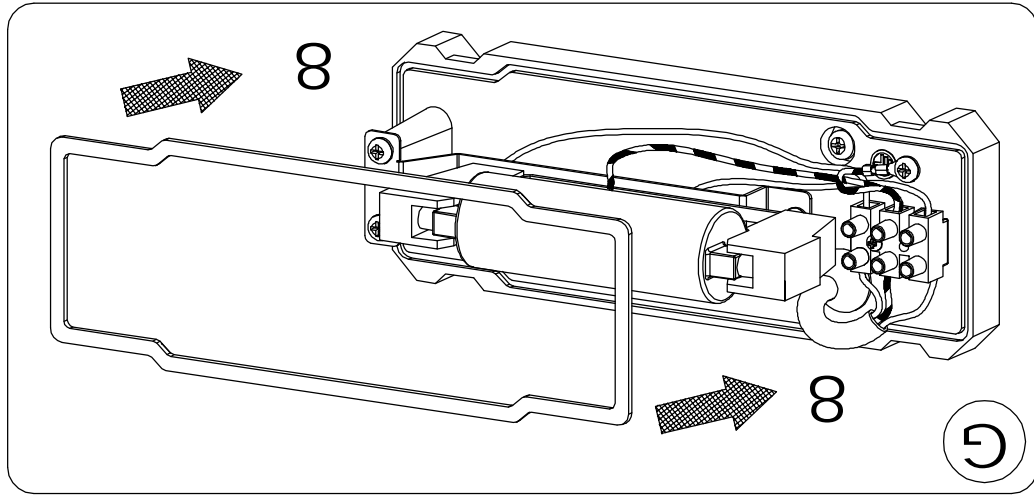

# IM 1500

CE	R7S LED	220-240 VOLT
	MAX 15W	
IP65		

H

G

F

220 - 240 VOLT	MAX 15W		

IM 1500

[www.lcd-gmbh.de](http://www.lcd-gmbh.de)