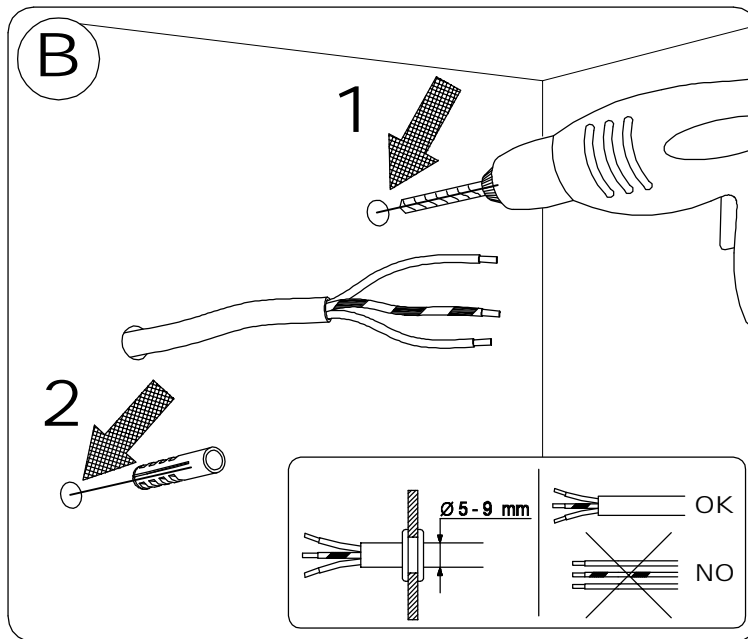

# IM 1500

CE	R7S LED	220-240 VOLT
	MAX 15W	
IP65		

H

G

F

220 - 240 VOLT	MAX 15W		

IM 1500

[www.lcd-gmbh.de](http://www.lcd-gmbh.de)