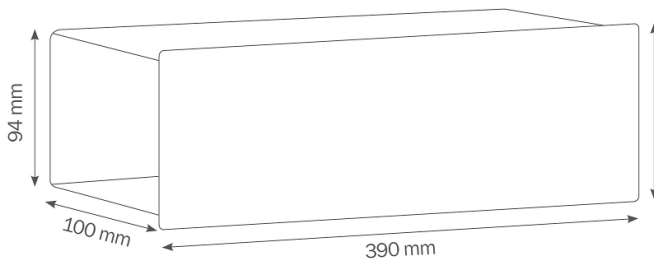

ZEITUNGSFACH ZU 3020 & 3021

Zeitungsfach aus hochwertigem Edelstahl, Sichtblende aus gebürsteten Edelstahl, pulverbeschichteter Korpus (RAL 9005).

TECHNISCHE DATEN

Artikelnummer	3022
EAN	4260277680572
Gewicht inkl. Karton	1,5 kg
Höhe	100 mm
Breite	390 mm
Tiefe	100 mm
Material	Edelstahl gebürstet
Farbe Kasten	Schwarz (RAL 9005)