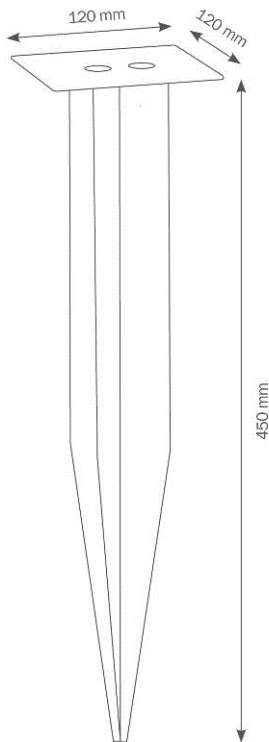

# ERDSPIEß FÜR STANDLEUCHTEN 030/031

Erdspieß aus hochwertigem Edelstahl für Standleuchten 030 und 031.

## TECHNISCHE DATEN

Artikelnummer	099E
EAN	4260277680206
Gewicht inkl. Karton	2,00 kg
Höhe	450 mm
Befestigungsplatte	120 x 120 mm
Kabeldurchführung Ø	18 mm
Material	Edelstahl

Made in Germany