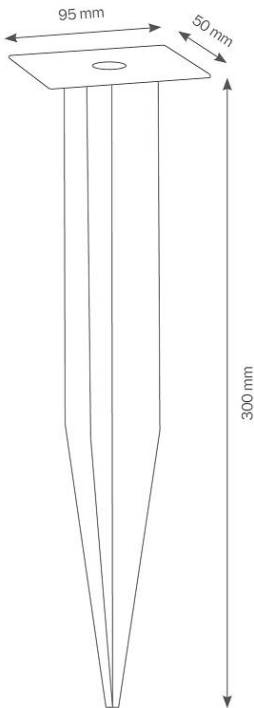

ERDSPIEß FÜR STECKDOSENSÄULE 018/019

Erdspieß aus hochwertigem Edelstahl für Steckdosensäule 018 und 019.

TECHNISCHE DATEN

Artikelnummer	097E
EAN	4260277680008
Gewicht inkl. Karton	1,60 kg
Höhe	300 mm
Befestigungsplatte	95 x 50 mm
Kabeldurchführung Ø	18 mm
Material	Edelstahl