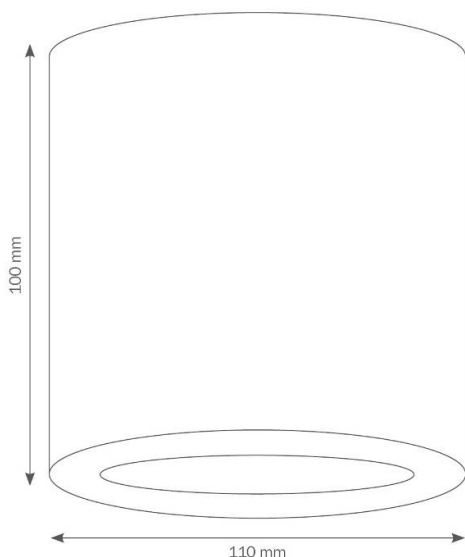

DECKENLEUCHE MIT LUPENGLAS

Leuchte aus hochwertigem Edelstahl, Diffusor aus Lupenglas.

TECHNISCHE DATEN

Artikelnummer	064
EAN	4260277680275
Energieeffizienzklasse	A++ - D, EU-Energielabel 2
Gewicht inkl. Karton	1,15 kg
Höhe	100 mm
Durchmesser	110 mm
Bestückung	1x GU10 max. 50 Watt passendes Hochvoltleuchtmittel und LED möglich
Inklusive Leuchtmittel	nein
Schutzart	IP44
Material	Edelstahl
Diffusor	Lupenglas
Spannung	220-240 V; 50/60 Hz