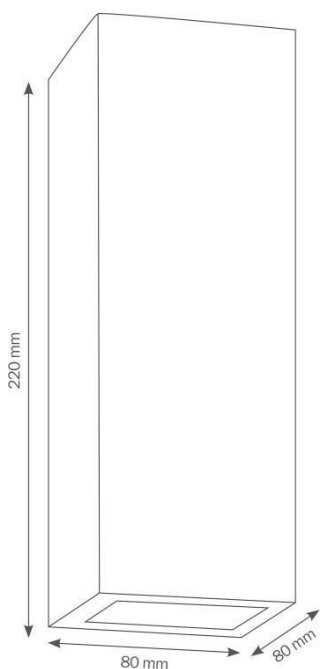

# UP & DOWN WANDLEUCHTE

Leuchte aus hochwertigem Edelstahl, Diffusor aus Floatglas.

## TECHNISCHE DATEN

Artikelnummer	025
EAN	4260277680060
Energieeffizienzklasse	A++ - D, EU-Energielabel 2
Gewicht inkl. Karton	1,20 kg
Höhe	220 mm
Breite	80 mm
Tiefe	80 mm
Bestückung	2x GU10 max. 35 Watt
	passendes Hochvoltleuchtmittel und LED möglich
Lichtausfall	
Inklusive Leuchtmittel	nein
Schutzart	IP44
Material	Edelstahl
Diffusor	Floatglas
Spannung	220-240 V; 50/60 Hz