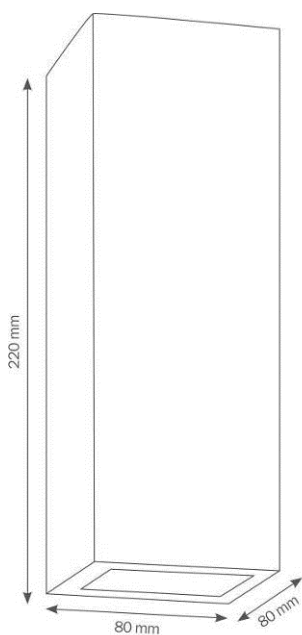

# UP & DOWN WANDLEUCHE

Pulverbeschichtete Leuchte, Diffusor aus Floatglas.

## TECHNISCHE DATEN

Artikelnummer	015
EAN	4260277681074
Energieeffizienzklasse	A++ - D, EU-Energielabel 2
Gewicht inkl. Karton	1,20 kg
Höhe	220 mm
Breite	80 mm
Tiefe	80 mm
Bestückung	2x GU10 max. 35 Watt
	passendes Hochvoltleuchtmittel und LED möglich
Lichtausfall	
Inklusive Leuchtmittel	nein
Schutzart	IP44
Material	Edelstahl
Farbe	Graphit
Diffusor	Floatglas
Spannung	220-240 V; 50/60 Hz